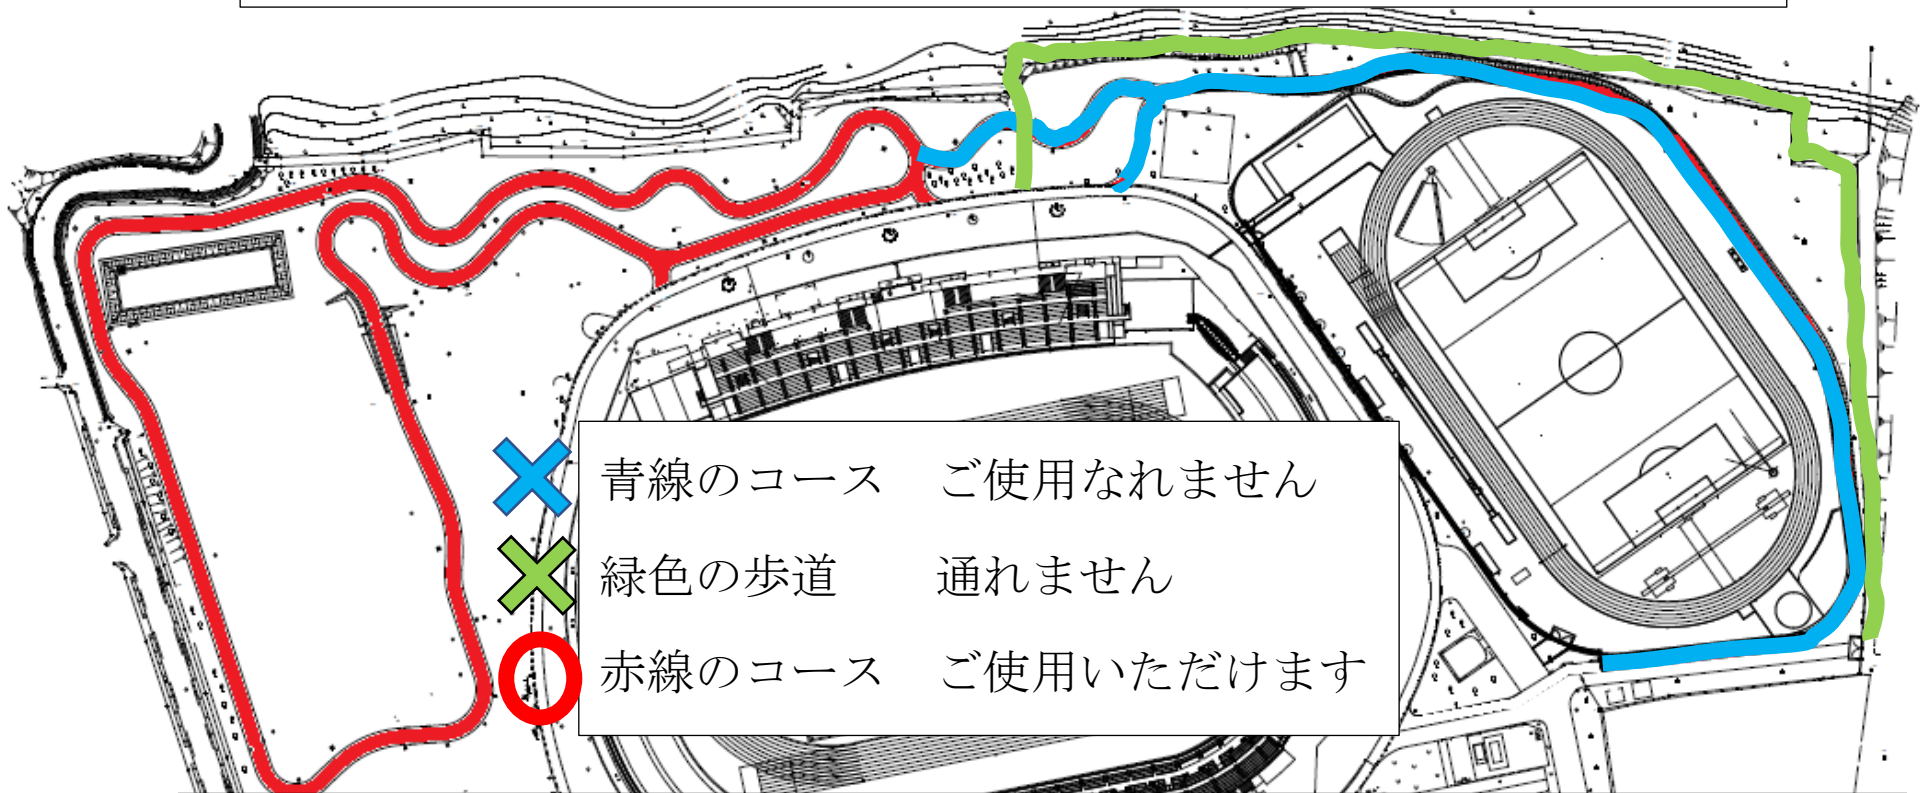

ジョギングコース及び歩道の一部閉鎖のご案内

緊急工事日

平成30年7月19日(木) 午前8時30分から正午

※利用者の皆様にはご不便をおかけいたしますが、ご理解ご協力のほどよろしく
お願いいたします。 相模原ギオンスタジアム管理事務所